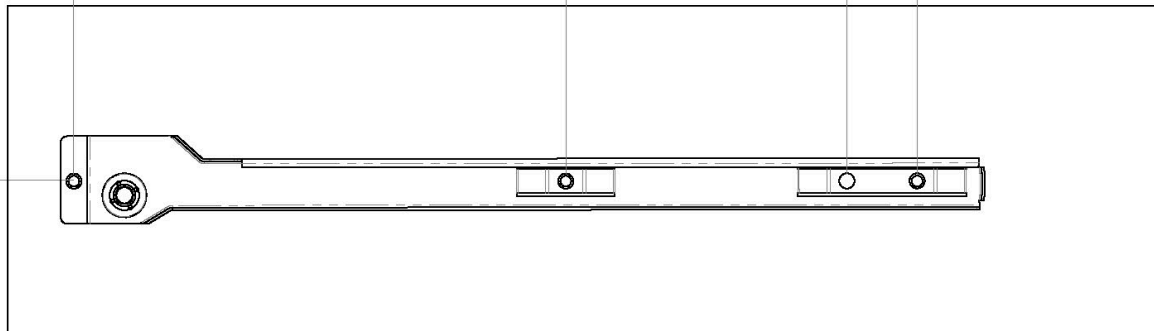

FRIDA
ВЫДВИЖНАЯ ПОЛКА С
ДЕРЖАТЕЛЕМ ДЛЯ БРЮК

1

min 20

224

160

32

min 470

2

ø4x12mm

3

Все размеры указаны в мм, размер погрешности +/- 1 мм.

Производитель оставляет за собой право вносить изменения в товар без ухудшения технических характеристик без предварительного уведомления.