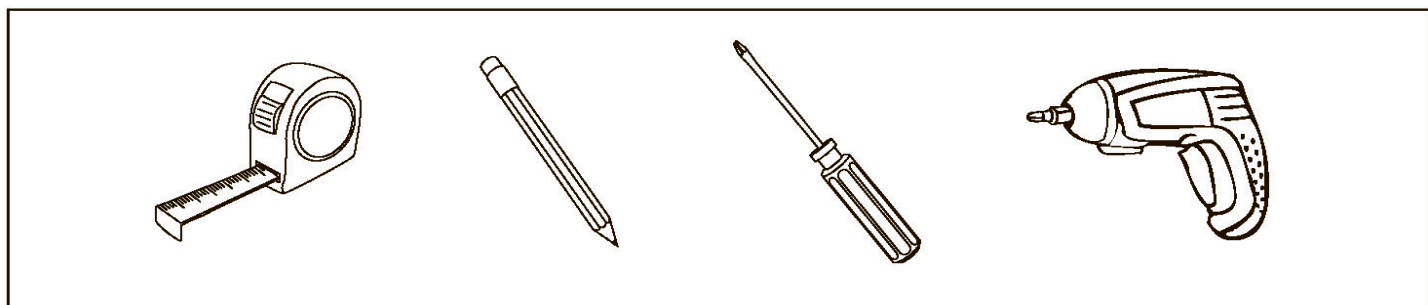

FRIDA
ВЫДВИЖНАЯ ПОЛКА С
ДЕРЖАТЕЛЕМ ДЛЯ БРЮК

1

min 20

224

160

32

min 470

2

ø4x12mm

3

Все размеры указаны в мм, размер погрешности +/- 1 мм.

Производитель оставляет за собой право вносить изменения в товар без ухудшения технических характеристик без предварительного уведомления.