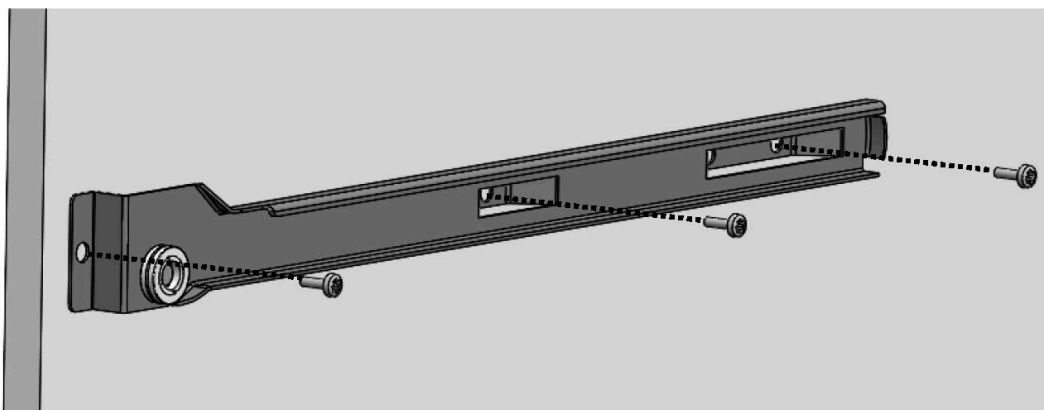

FRIDA
ВЫДВИЖНАЯ ПОЛКА С
ДЕРЖАТЕЛЕМ ДЛЯ БРЮК

1

min 20

224

160

32

min 470

2

ø4x12mm

3

Все размеры указаны в мм, размер погрешности +/- 1 мм.

Производитель оставляет за собой право вносить изменения в товар без ухудшения технических характеристик без предварительного уведомления.