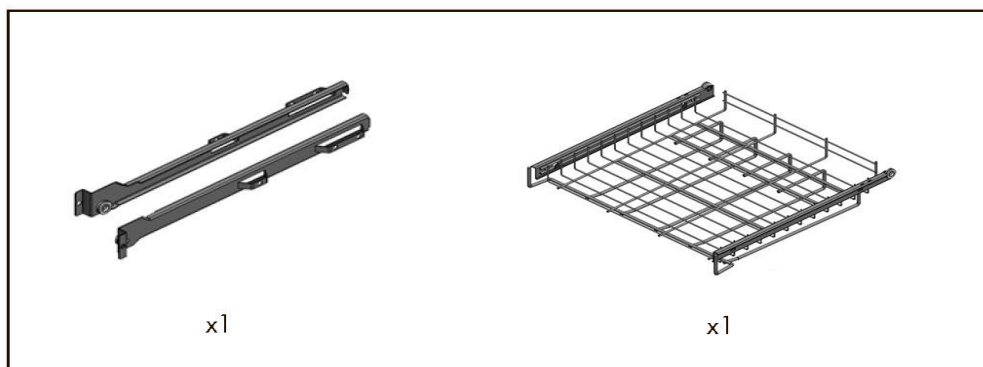

FRIDA
ВЫДВИЖНАЯ ПОЛКА С
ДЕРЖАТЕЛЕМ ДЛЯ БРЮК

1

min 20

224

160

32

min 470

2