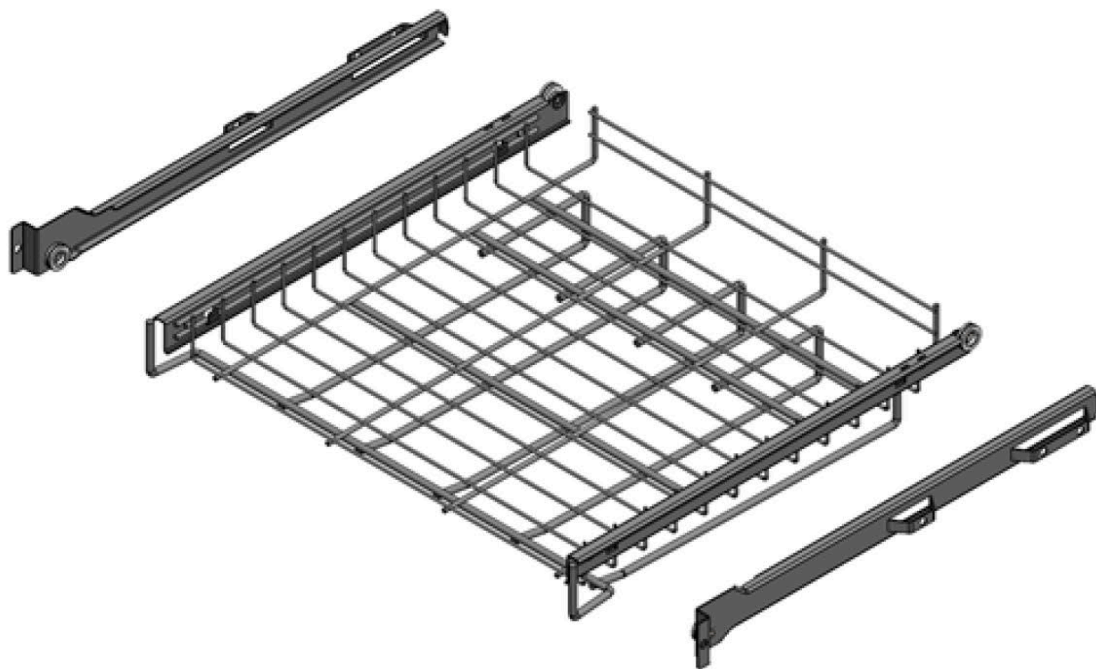

FRIDA
ВЫДВИЖНАЯ ПОЛКА С
ДЕРЖАТЕЛЕМ ДЛЯ БРЮК

1

min 20

224

160

32

min 470

2

ø4x12mm

3

Все размеры указаны в мм, размер погрешности +/- 1 мм.

Производитель оставляет за собой право вносить изменения в товар без ухудшения технических характеристик без предварительного уведомления.