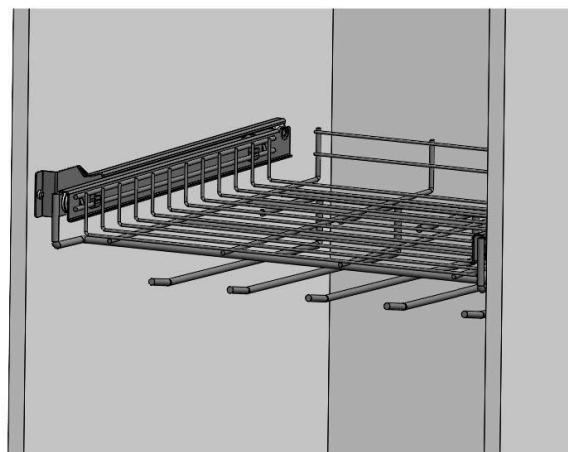

FRIDA
ВЫДВИЖНАЯ ПОЛКА С
ДЕРЖАТЕЛЕМ ДЛЯ БРЮК

1

min 20

224

160

32

min 470

2

ø4x12mm

3

Все размеры указаны в мм, размер погрешности +/- 1 мм.

Производитель оставляет за собой право вносить изменения в товар без ухудшения технических характеристик без предварительного уведомления.