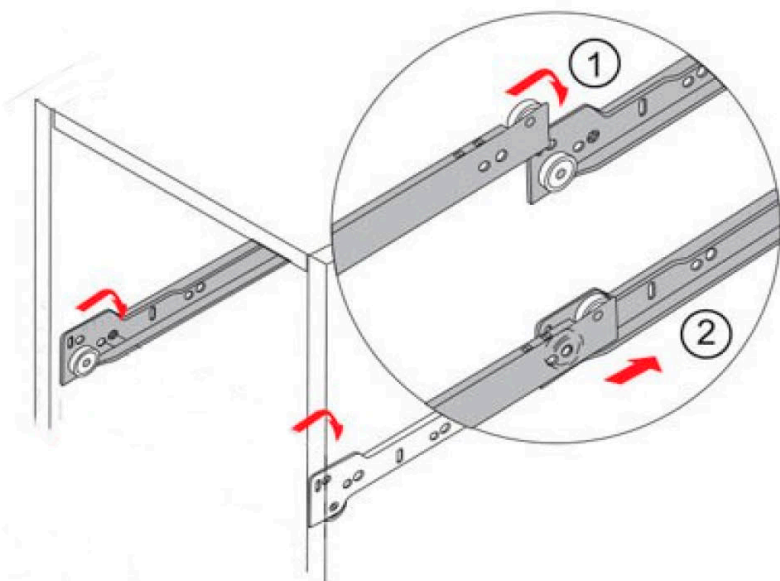

FRIDA
ВЫДВИЖНАЯ ПОЛКА С
ДЕРЖАТЕЛЕМ ДЛЯ БРЮК

1

min 20

224

160

32

min 470

2

ø4x12mm

3

Все размеры указаны в мм, размер погрешности +/- 1 мм.

Производитель оставляет за собой право вносить изменения в товар без ухудшения технических характеристик без предварительного уведомления.