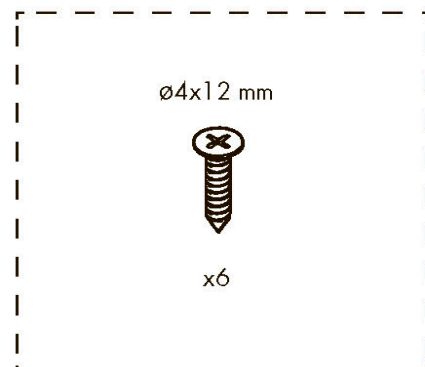

FRIDA
ВЫДВИЖНАЯ ПОЛКА С
ДЕРЖАТЕЛЕМ ДЛЯ БРЮК

1

min 20

224

160

32

min 470

2

ø4x12mm

3

Все размеры указаны в мм, размер погрешности +/- 1 мм.

Производитель оставляет за собой право вносить изменения в товар без ухудшения технических характеристик без предварительного уведомления.